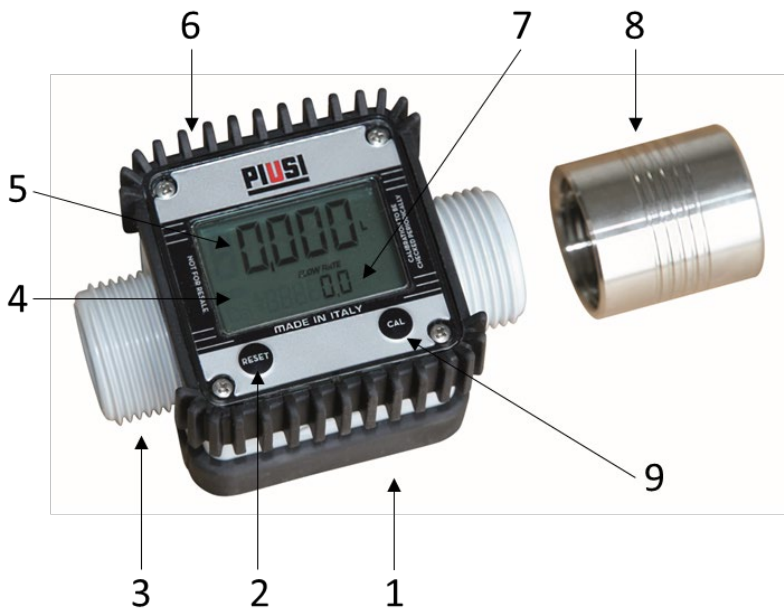

# COMPTEUR DIGITAL K24 pour Adblue®

Accessoire AdBlue®

Désignation	Dimensions en cm			Poids en kg	Référence
	L	l	h		
Compteur digital K24 pour AdBlue®	10	8	6	0,5	8609

1	Compteur digital à turbine
2	Touche RAZ compteur journalier
3	Entrée/Sortie filetéés 1"
4	Ecran à cristaux liquides positionnable tous les 90°
5	Compteur journalier
6	Protection en caoutchouc
7	Totalisateur
8	Manchon de raccordement en acier inox taraudé 1"
9	Touche calibrage

<b>Compteur digital à turbine</b>	
<b>Matières employées</b>	Plastique non conducteur
<b>Produits admissibles</b>	Gasoil, HVO, XTL, eau, lave-glace, liquide de refroidissement
<b>Plage de températures d'utilisation</b>	- 20°C à + 70°C
<b>Débit</b>	5 à 120 l/min
<b>Viscosité maximale</b>	De 2 à 5,35 cSt
<b>Pression maximale</b>	10 bar
<b>Tension</b>	2 piles 1,5V (Type AAA)
<b>Ampérage</b>	NC
<b>Puissance</b>	NC
<b>Indice de protection</b>	IP 65
<b>Raccordement entrée sortie</b>	M 1"